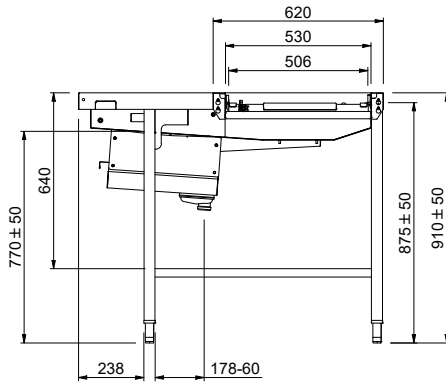

Sida

Factory mounted waste rack