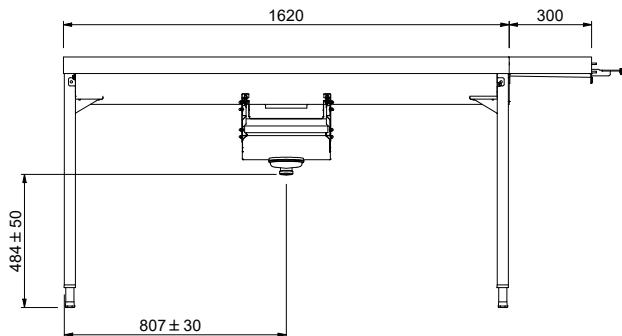

Front

D = Avlopp