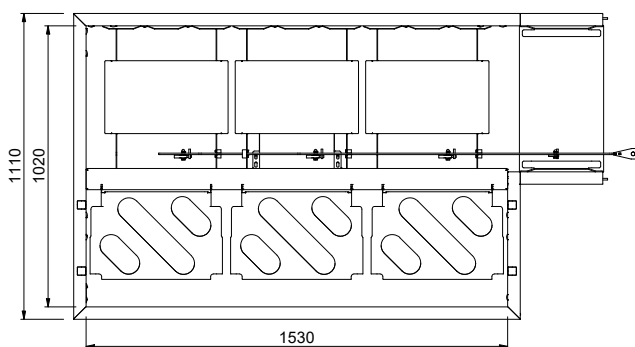

Topp

Viktig information

Används ej som
installationshandling. Begär
separat
installationsanvisning.

Ytermått, bredd	1920 mm
Ytermått, djup	1110 mm
Ytermått, höjd	910 mm
Nettovikt:	42 kg
Höjjustering:	50/50 mm
Korg, rörelse:	Vänster till höger
Invändiga mått, höjd:	Laddning
Material bassäng:	304 AISI - EN 1.4301